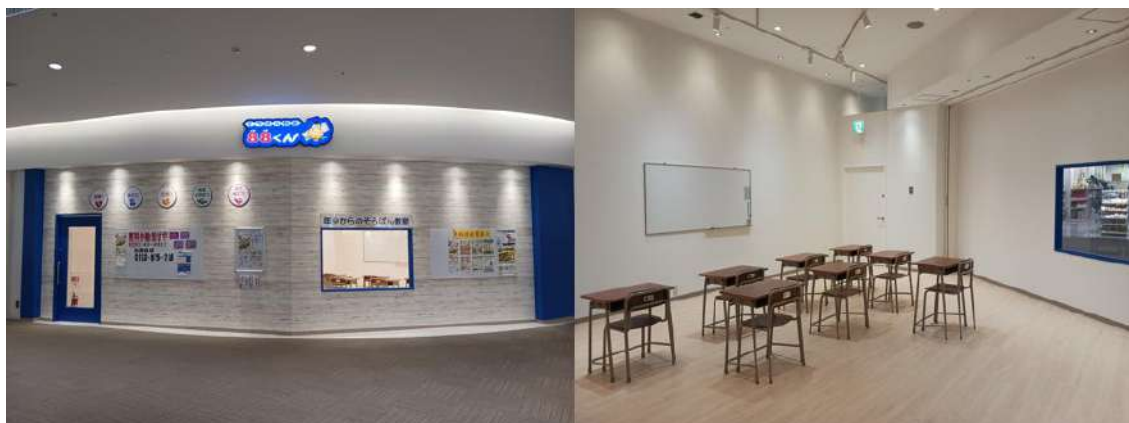

ららぽーと湘南平塚「そろばん教室88くん」が新しく生まれ変わります！！

いつでも気軽に誰とでも訪れたいなるをコンセプトのららぽーと湘南平塚に年少からの「そろばん教室88くん」のお教室が新しくなります。少人数で先生が巡回、お子様を丁寧に指導させていただきます♪

「そろばん教室88くんららぽーと湘南平塚教室」が開講いたします。5月開校のピカピカなお教室で新しい習い事を始めてみませんか？今なら無料体験&説明会を受け付けております。又、「急な予定変更や体調不良でレッスンは振り替えられる？」「珠算以外に暗算は取り入れている？」そんなお困りごとでも解決いたします！豊富な時間割の中からお選びいただけます。「これを気に、計算に強くなりたい！」そんな方はぜひ、ららぽーと湘南平塚教室へお気軽にお立ち寄りください。

ピカピカお教室です♪

■教室情報

教室名：そろばん教室88くん ららぽーと湘南平塚教室

所在地：〒254-8510 神奈川県平塚市天沼10-1

開校日：2024年月 5月新教室にてレッスンスター！

開講曜日：月・火・水・木・金・土・日

開講時間：10:00～19:00

入会受付：4/3～4/19 3F吹き抜け 「ヴィレッジヴァンガード前」

受付時間：10:00～18:00実施中

▼無料体験のお申し込みはこちらから

<https://www.seiha.com/88-soroban/taiken>

▼そろばん教室88くん ホームページ

<https://88-soroban.com/>

▼そろばん教室88くん フリーダイヤル

0120-815-718

▼公式Instagram